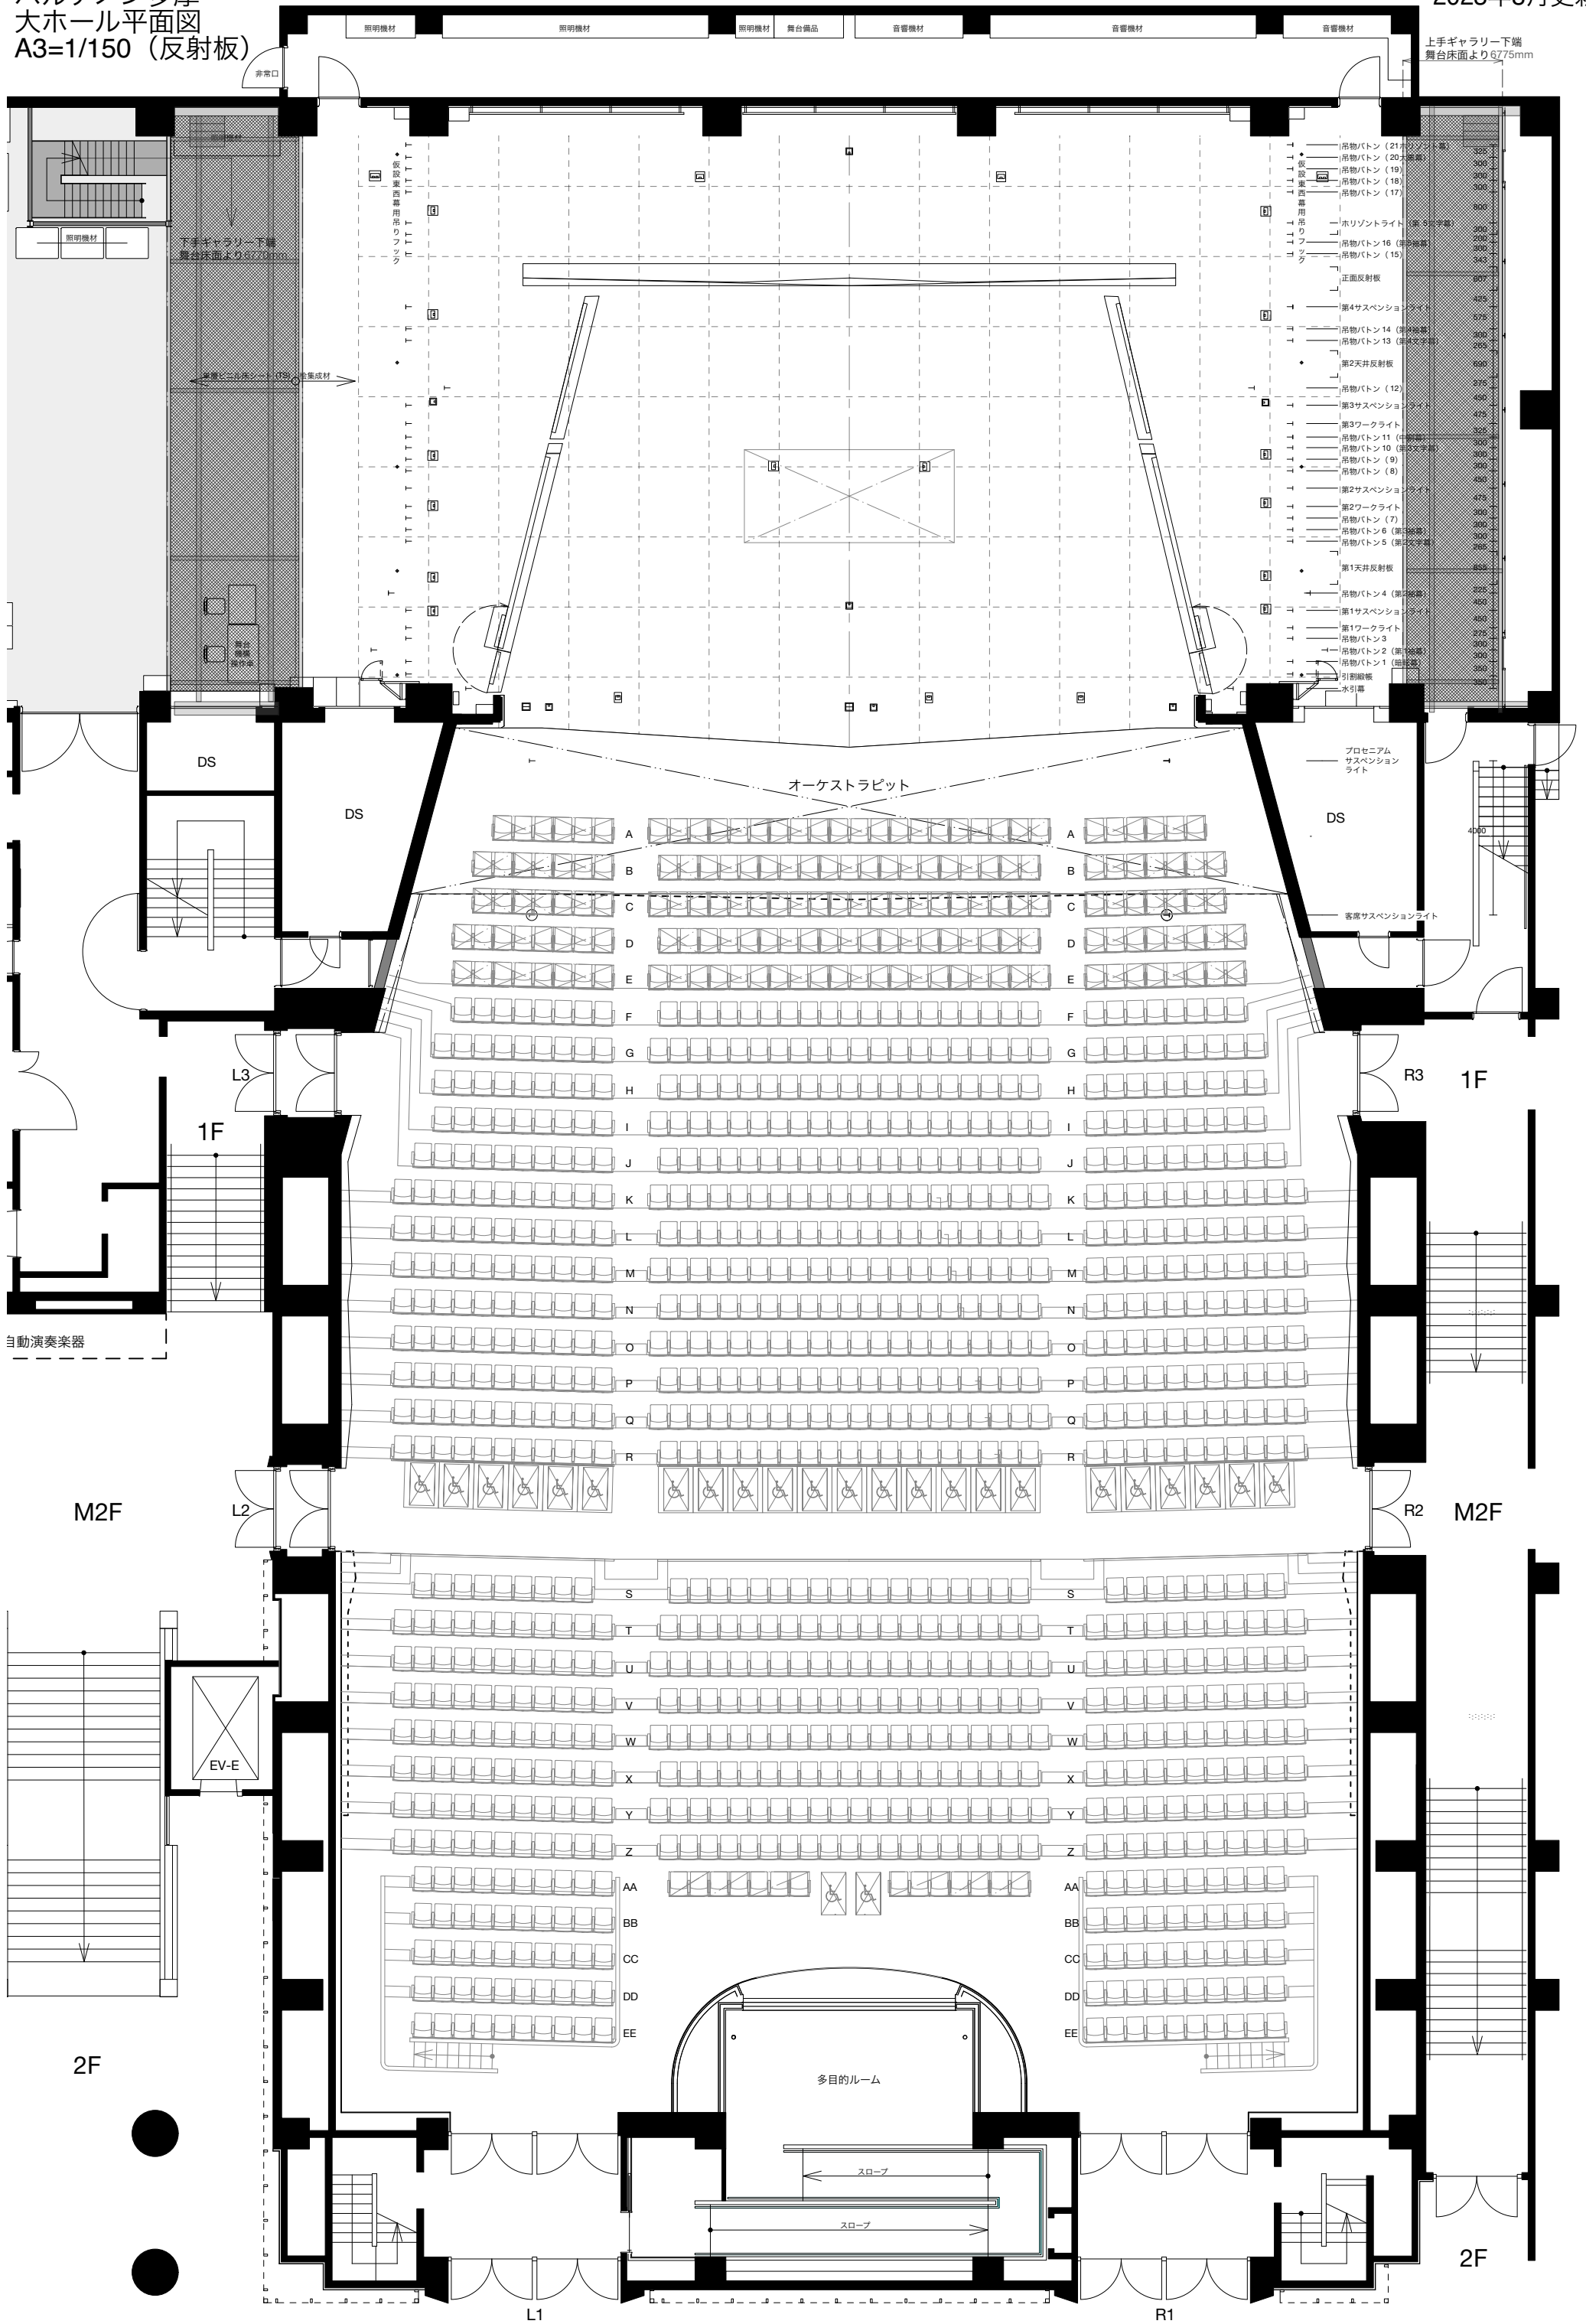

パルテノン多摩  
大ホール平面図  
A3=1/150 (反射板)

2023年8月更新

バレエ用シート(TFリユームグレー) ※図面は縦敷きバレエ用シート  
11本/13本使用  
1840mm×12000mm 13本(縦敷き)  
909mm×12000mm 2本(横敷き)  
※バレエ用シートの長さによって、一本、一本  
多少の誤差があります。

バレエ用シート(TFリユーム黒)  
1840mm×12000mm 13本(縦敷き)  
909mm×12000mm 2本(横敷き)

※図面は縦敷きバレエ用シート  
11本/13本使用  
※バレエ用シートの長さ一本、一本  
多少の誤差があります。