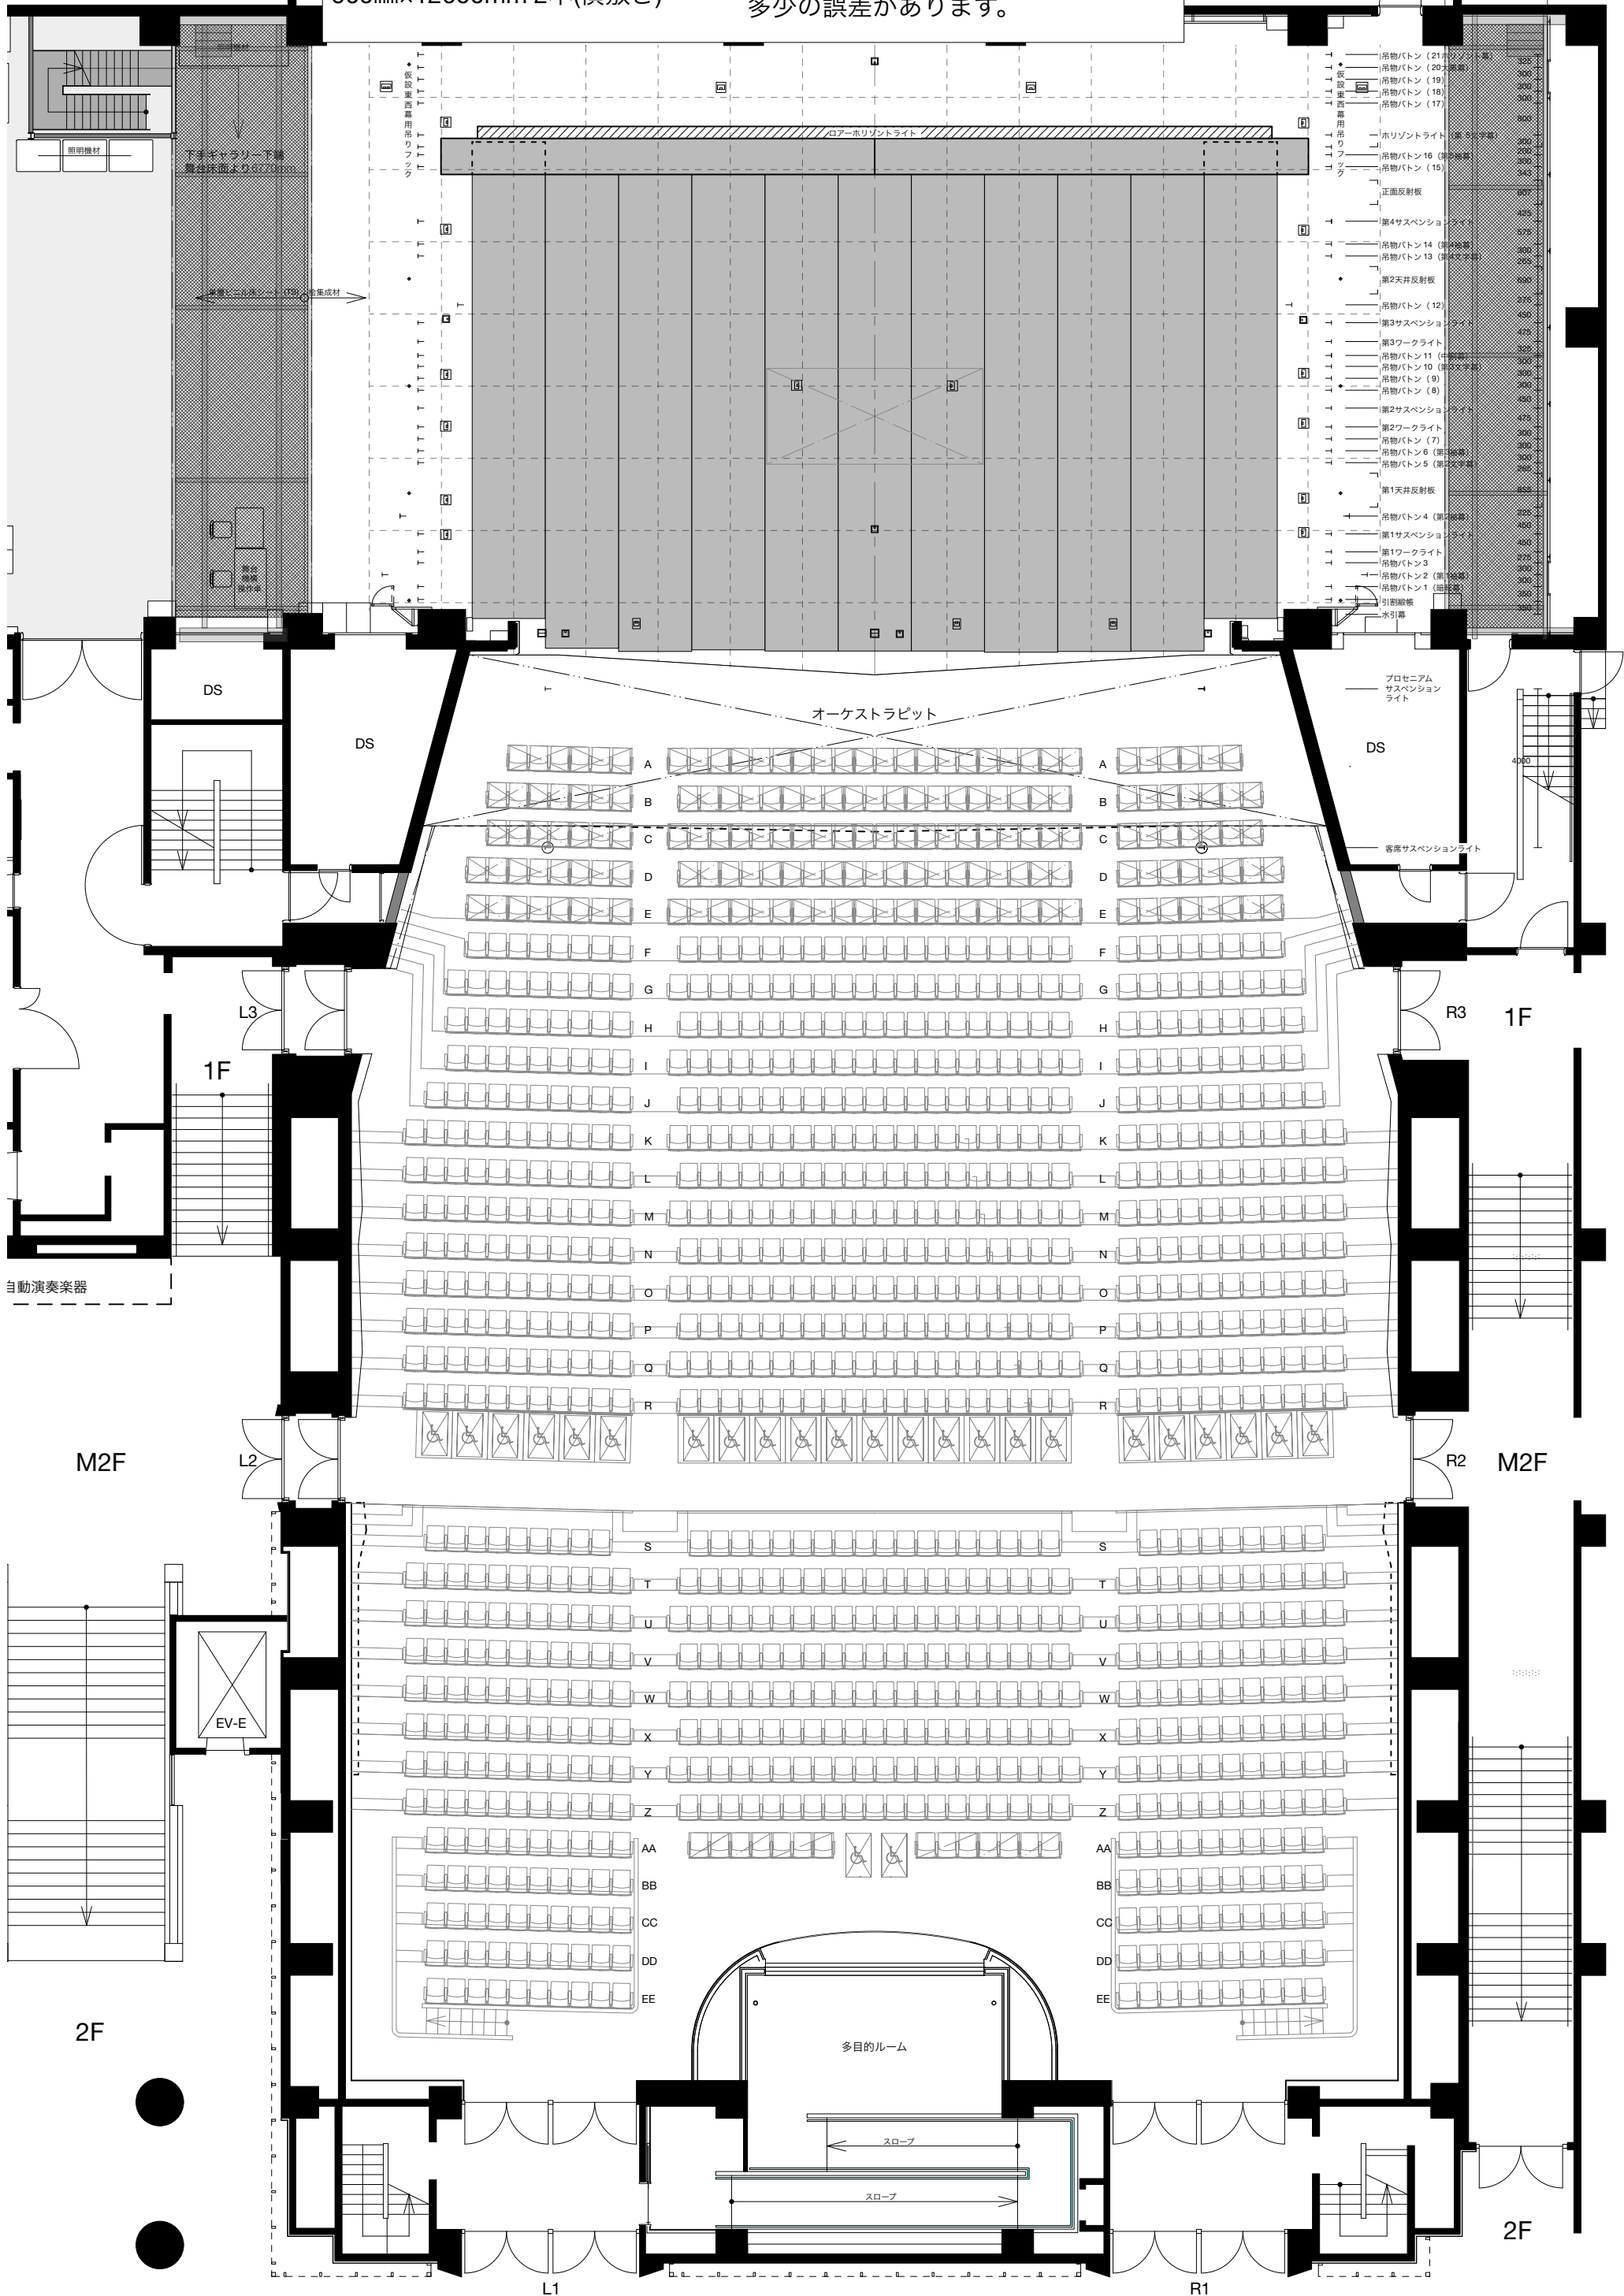

パルテノン多摩  
大ホール平面図  
A3=1/150 (反射板)

2023年8月更新

バレエ用シート(TFリユームグレー) ※図面は縦敷きバレエ用シート  
11本/13本使用  
1840mm×12000mm 13本(縦敷き)  
909mm×12000mm 2本(横敷き)  
※バレエ用シートの長さによって、一本、一本  
多少の誤差があります。

バレエ用シート(TFリユーム黒)  
1840mm×12000mm 13本(縦敷き)  
909mm×12000mm 2本(横敷き)

※図面は縦敷きバレエ用シート  
11本/13本使用  
※バレエ用シートの長さ一本、一本  
多少の誤差があります。