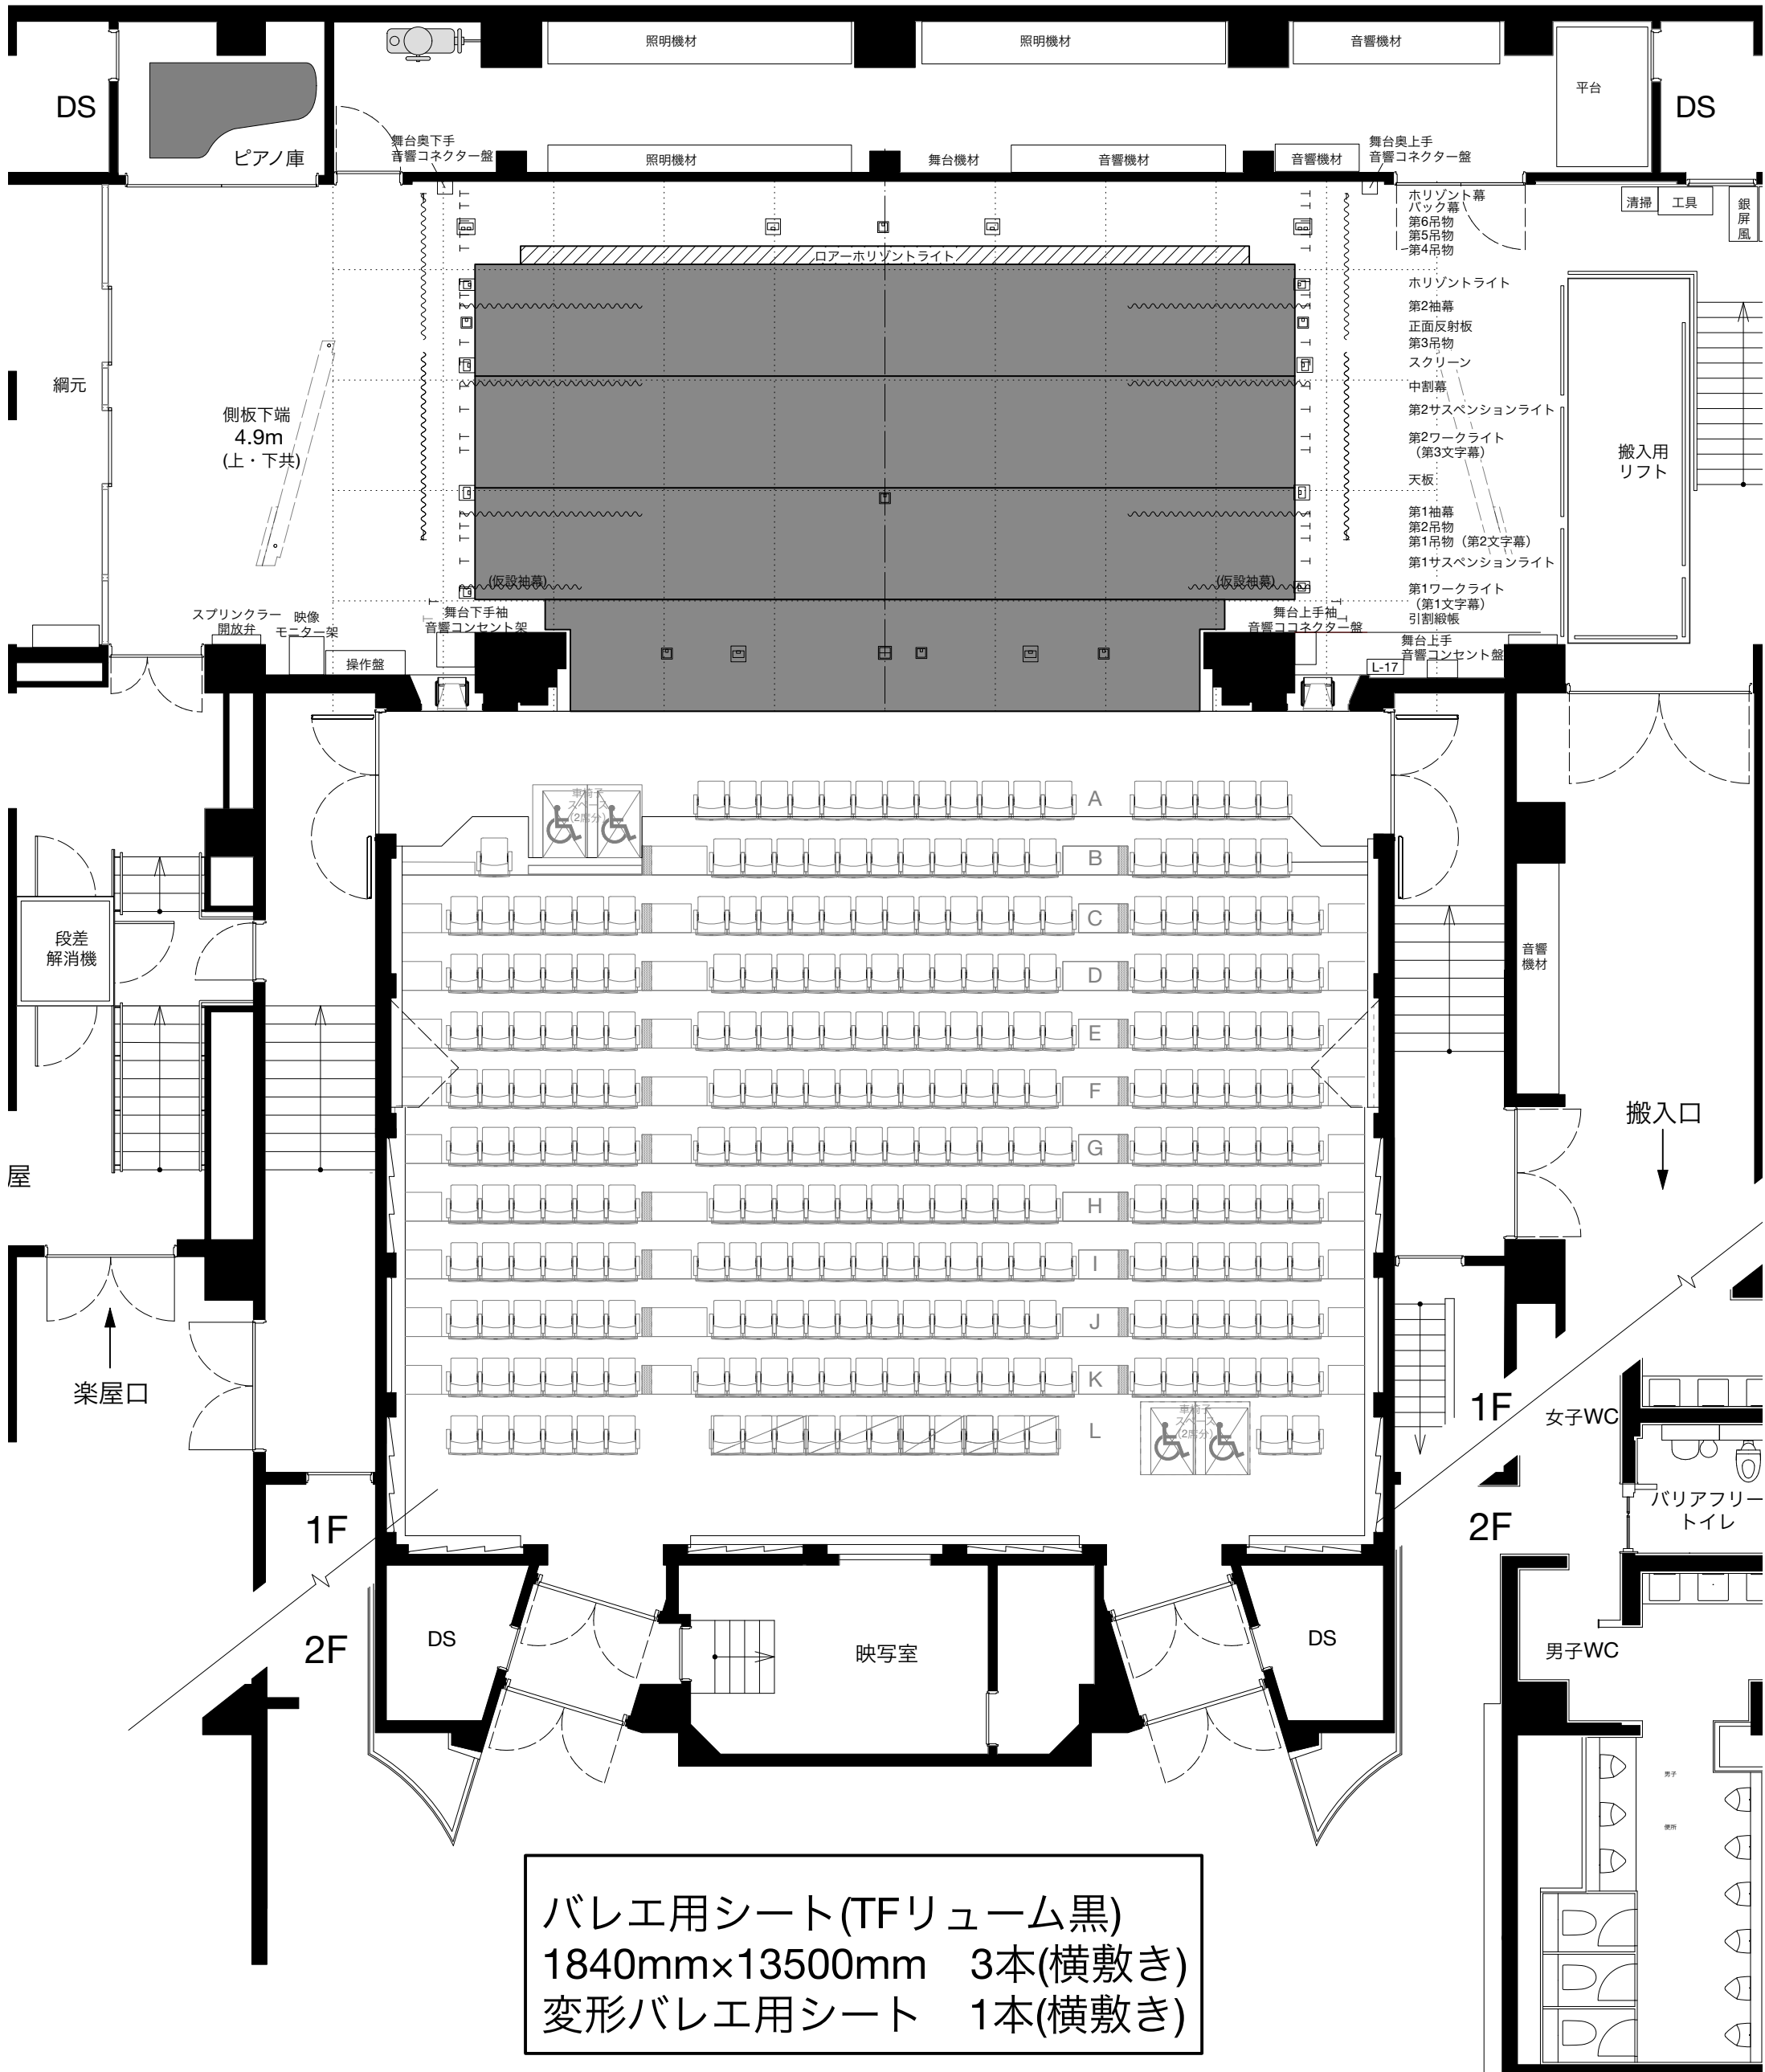

パルテノン多摩
小ホール平面図
A3=1/100

パルテノン多摩
小ホール平面図
A3=1/100 (反射板)

バレエ用シート (TFリュームグレー)
 1850mm×11200mm 3本(横敷き)
 変形バレエ用シート 1本(横敷き)
 以下は図面に記載していないバレエ用シートです。
 1845mm×6235mm 1本
 920mm×6240mm 2本

パルテノン多摩 小ホール
 バレエ用シート
 (TFリュームグレー)
 基本平面図 A3=1/100

バレエ用シート(TFリユーム黒)
1840mm×13500mm 3本(横敷き)
変形バレエ用シート 1本(横敷き)

パルテノン多摩 小ホール
バレエ用シート(TFリユーム黒)
基本平面図 A3=1/100