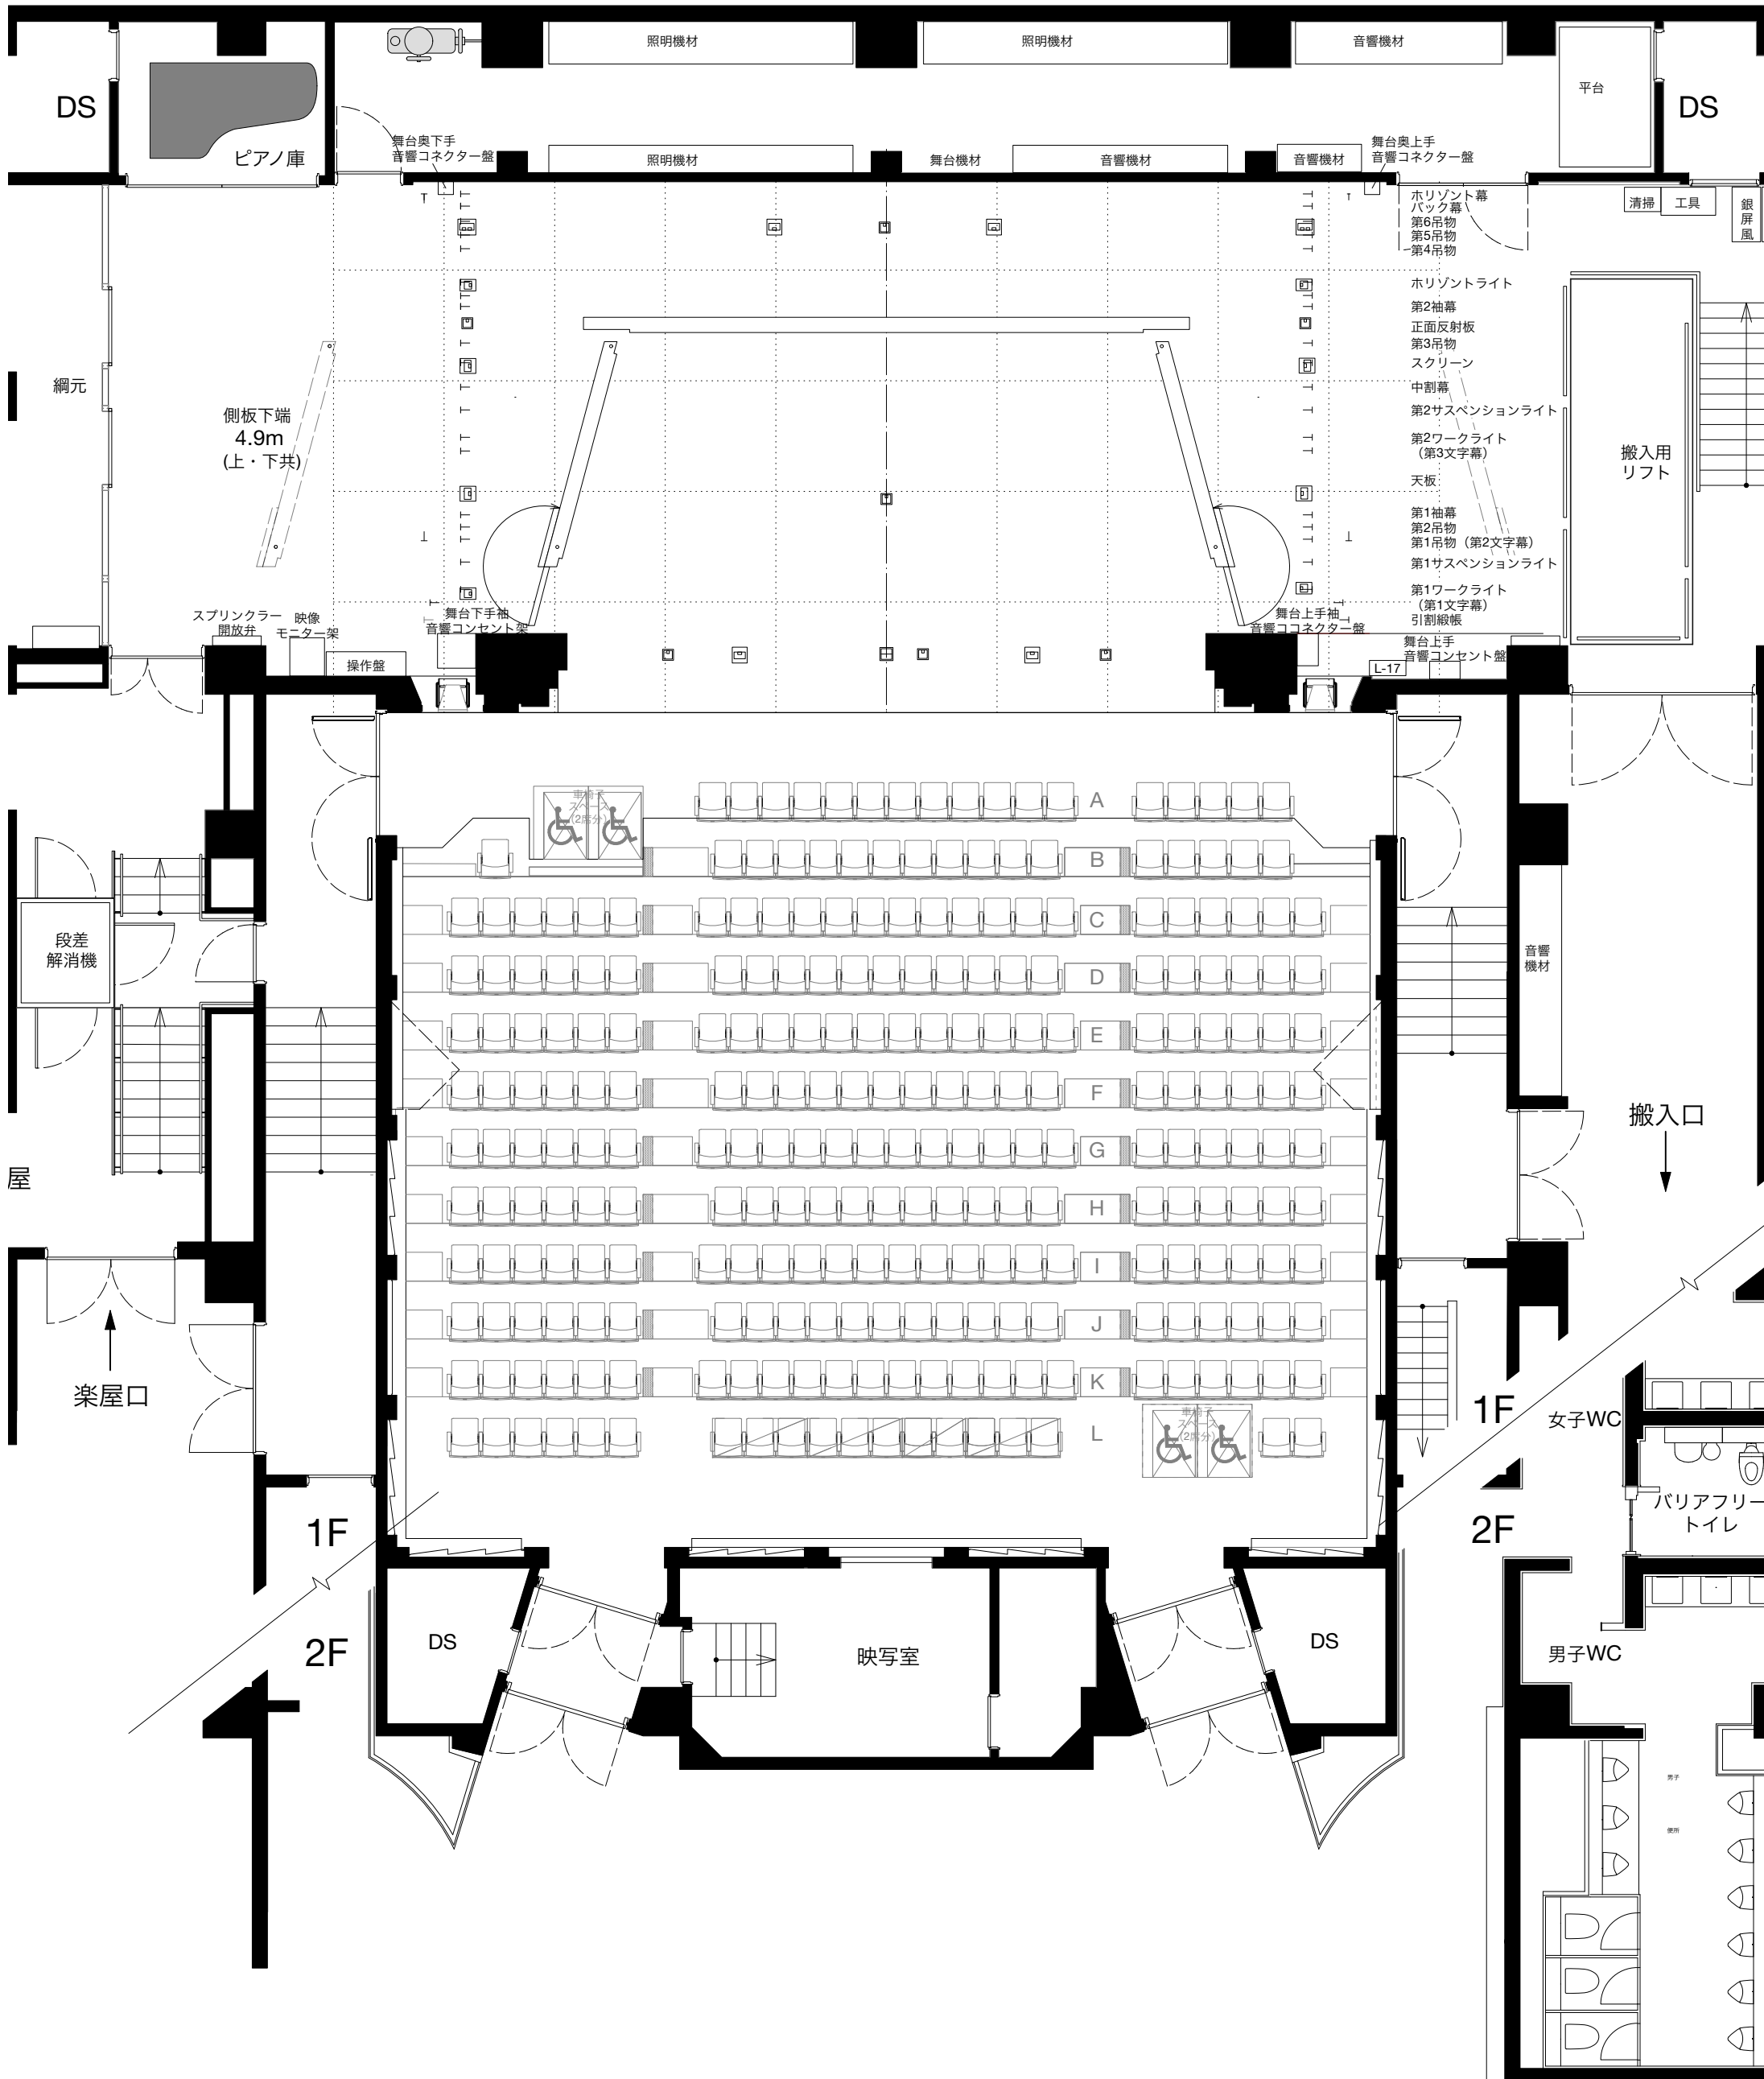

パルテノン多摩
小ホール平面図
A3=1/100

パルテノン多摩
小ホール平面図
A3=1/100 (反射板)

バレエ用シート (TFリュームグレー)
 1850mm×11200mm 3本(横敷き)
 変形バレエ用シート 1本(横敷き)
 以下は図面に記載していないバレエ用シートです。
 1845mm×6235mm 1本
 920mm×6240mm 2本

パルテノン多摩 小ホール
 バレエ用シート
 (TFリュームグレー)
 基本平面図 A3=1/100

バレエ用シート(TFリユーム黒)
1840mm×13500mm 3本(横敷き)
変形バレエ用シート 1本(横敷き)

パルテノン多摩 小ホール
バレエ用シート(TFリユーム黒)
基本平面図 A3=1/100