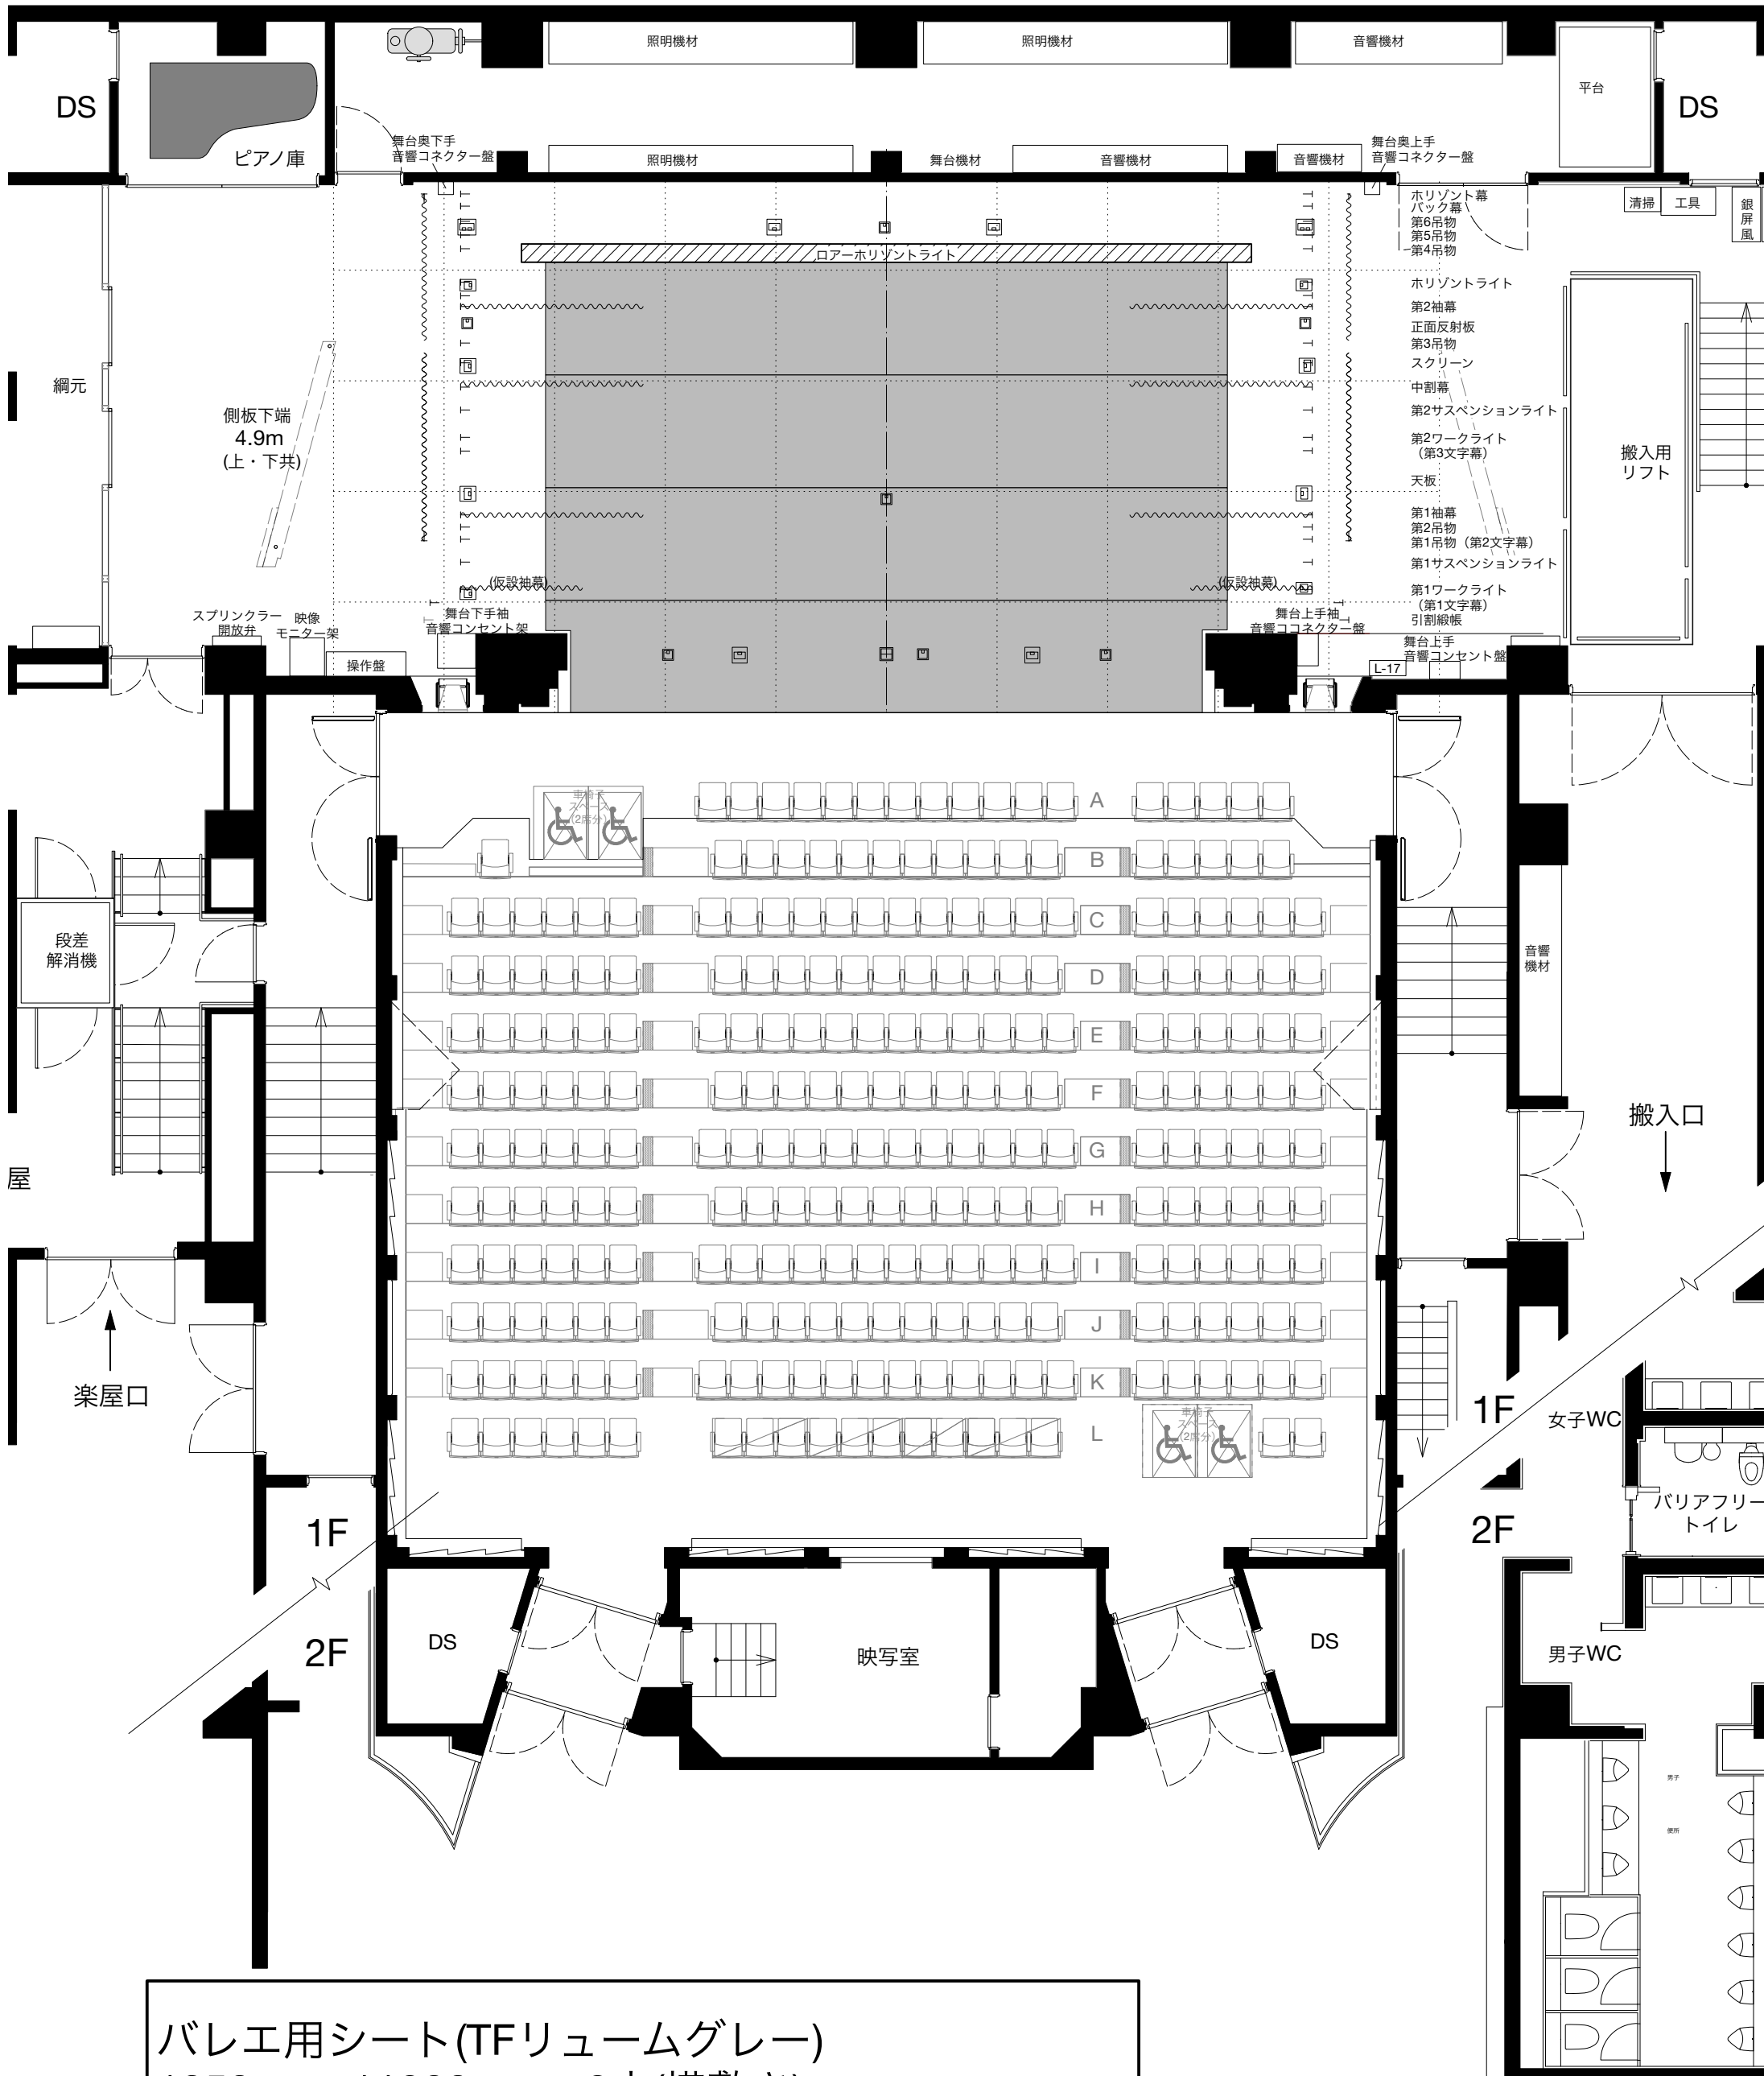

パルテノン多摩
小ホール平面図
A3=1/100

パルテノン多摩
小ホール平面図
A3=1/100 (反射板)

バレエ用シート (TFリュームグレー)
 1850mm×11200mm 3本(横敷き)
 変形バレエ用シート 1本(横敷き)
 以下は図面に記載していないバレエ用シートです。
 1845mm×6235mm 1本
 920mm×6240mm 2本

パルテノン多摩 小ホール
 バレエ用シート
 (TFリュームグレー)
 基本平面図 A3=1/100

バレエ用シート(TFリユーム黒)
1840mm×13500mm 3本(横敷き)
変形バレエ用シート 1本(横敷き)

パルテノン多摩 小ホール
バレエ用シート(TFリユーム黒)
基本平面図 A3=1/100