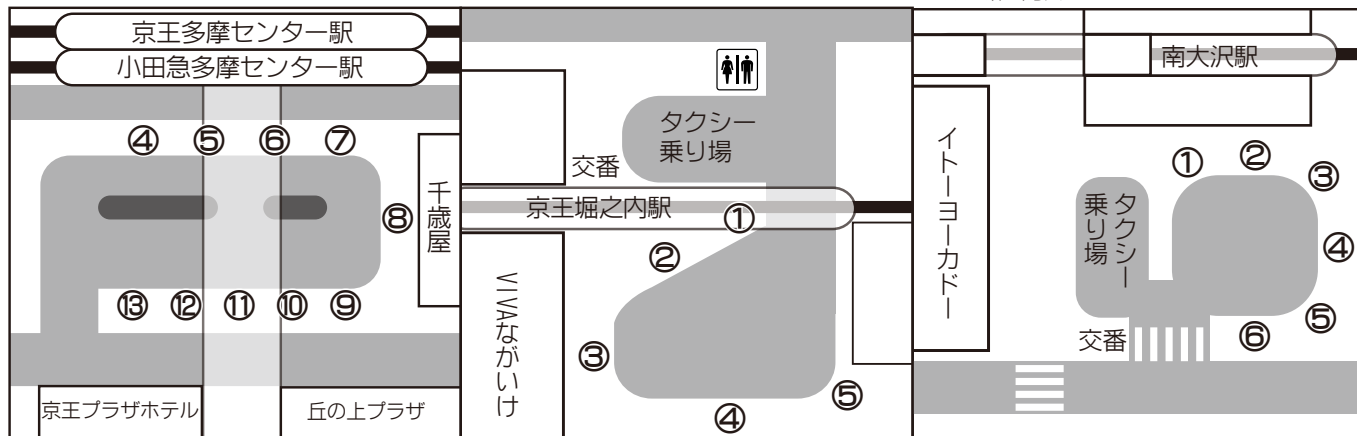

※1 西口は大きい方の改札です。お間違えのないようご注意ください。

※2 平山1丁目バス停

多摩センター駅 ⑬のりば（豊32、33 豊田駅南口行き）約16分  
豊田駅南口 （豊32、33 多摩センター駅行き）約9分

※3 見附橋バス停

京王堀之内駅 ④のりば（見附橋循環）約6分  
⑤のりば（長池小学校經由南大沢駅行き）約7分  
南大沢駅 ②のりば（長池小学校經由京王堀之内駅行き）約8分

※4 総合福祉センターへは小田急多摩線唐木田駅から徒歩約7分か  
多摩市ミニバス右循環/左循環 総合福祉センターバス停そば  
（2023年3月現在の情報に基づきます）

 バスのりばごあんない（2023年3月現在）ご利用の際は、最新情報にしたがってご利用ください。

多摩センター駅

京王堀之内駅

南大沢駅

10月集合場所案内図  
芝生広場

11月集合場所案内図  
総合福祉センター