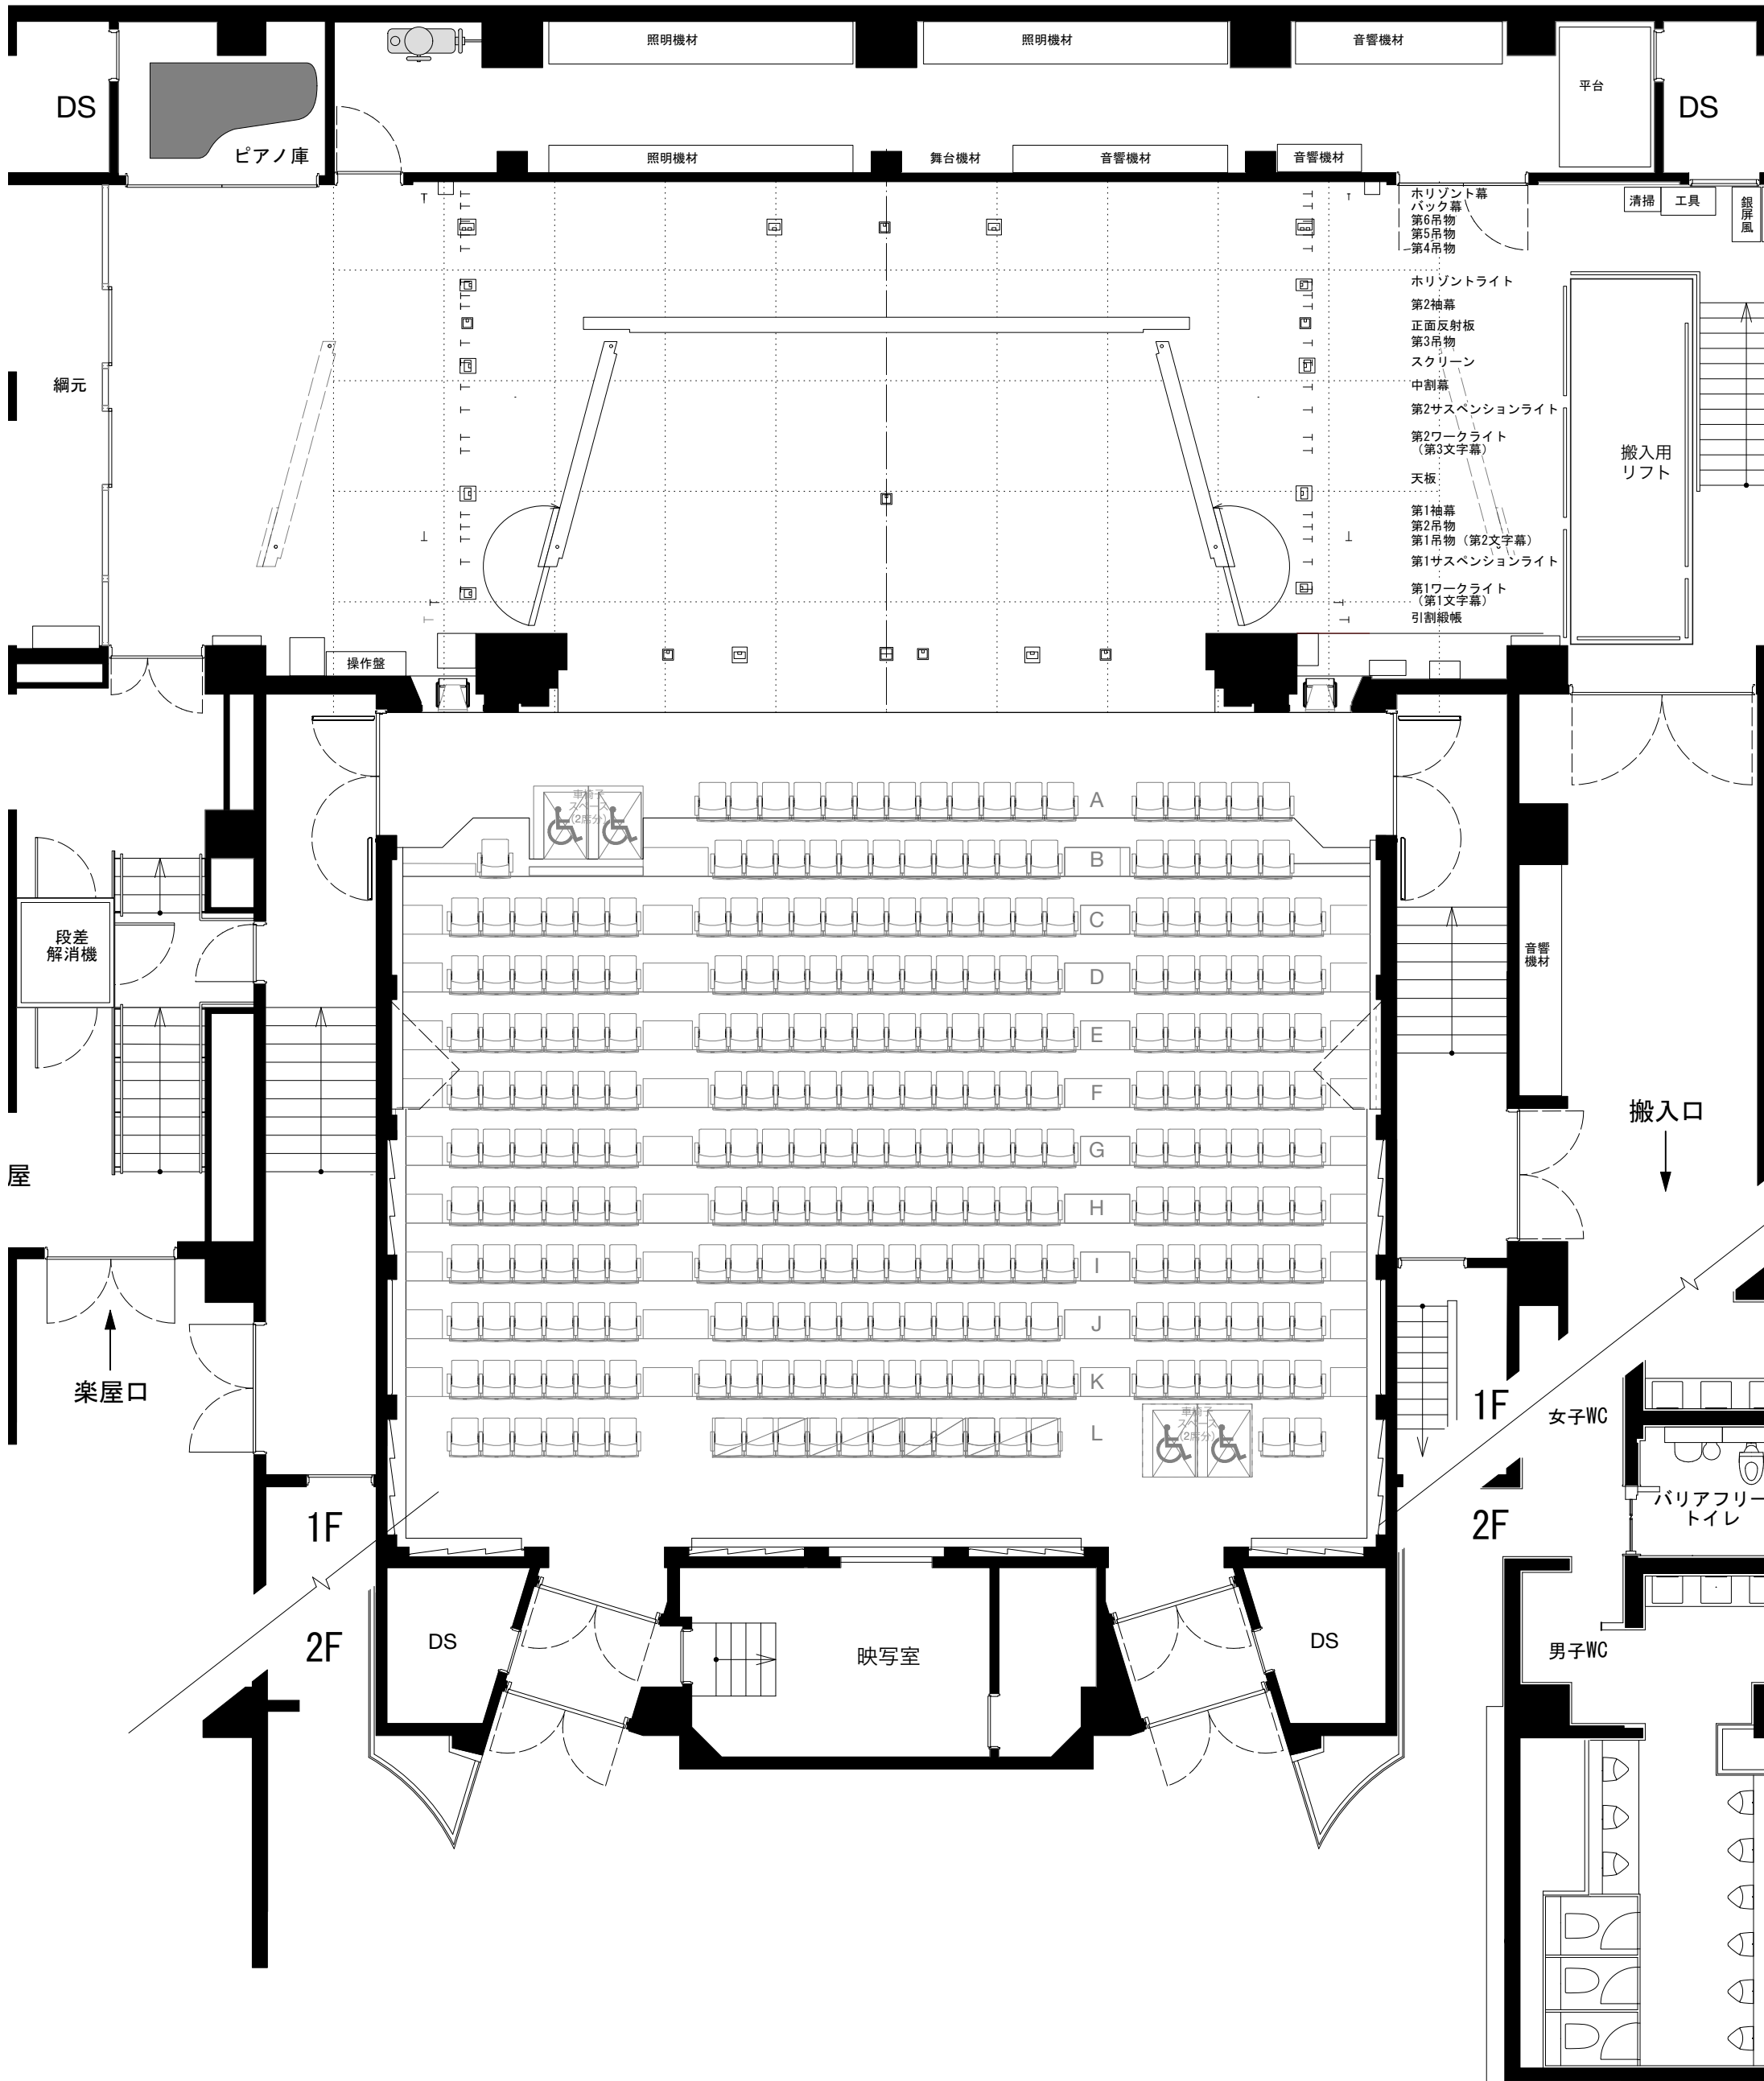

パルテノン多摩
小ホール平面図
A3=1/100

パルテノン多摩
小ホール平面図
A3=1/100 (反射板)