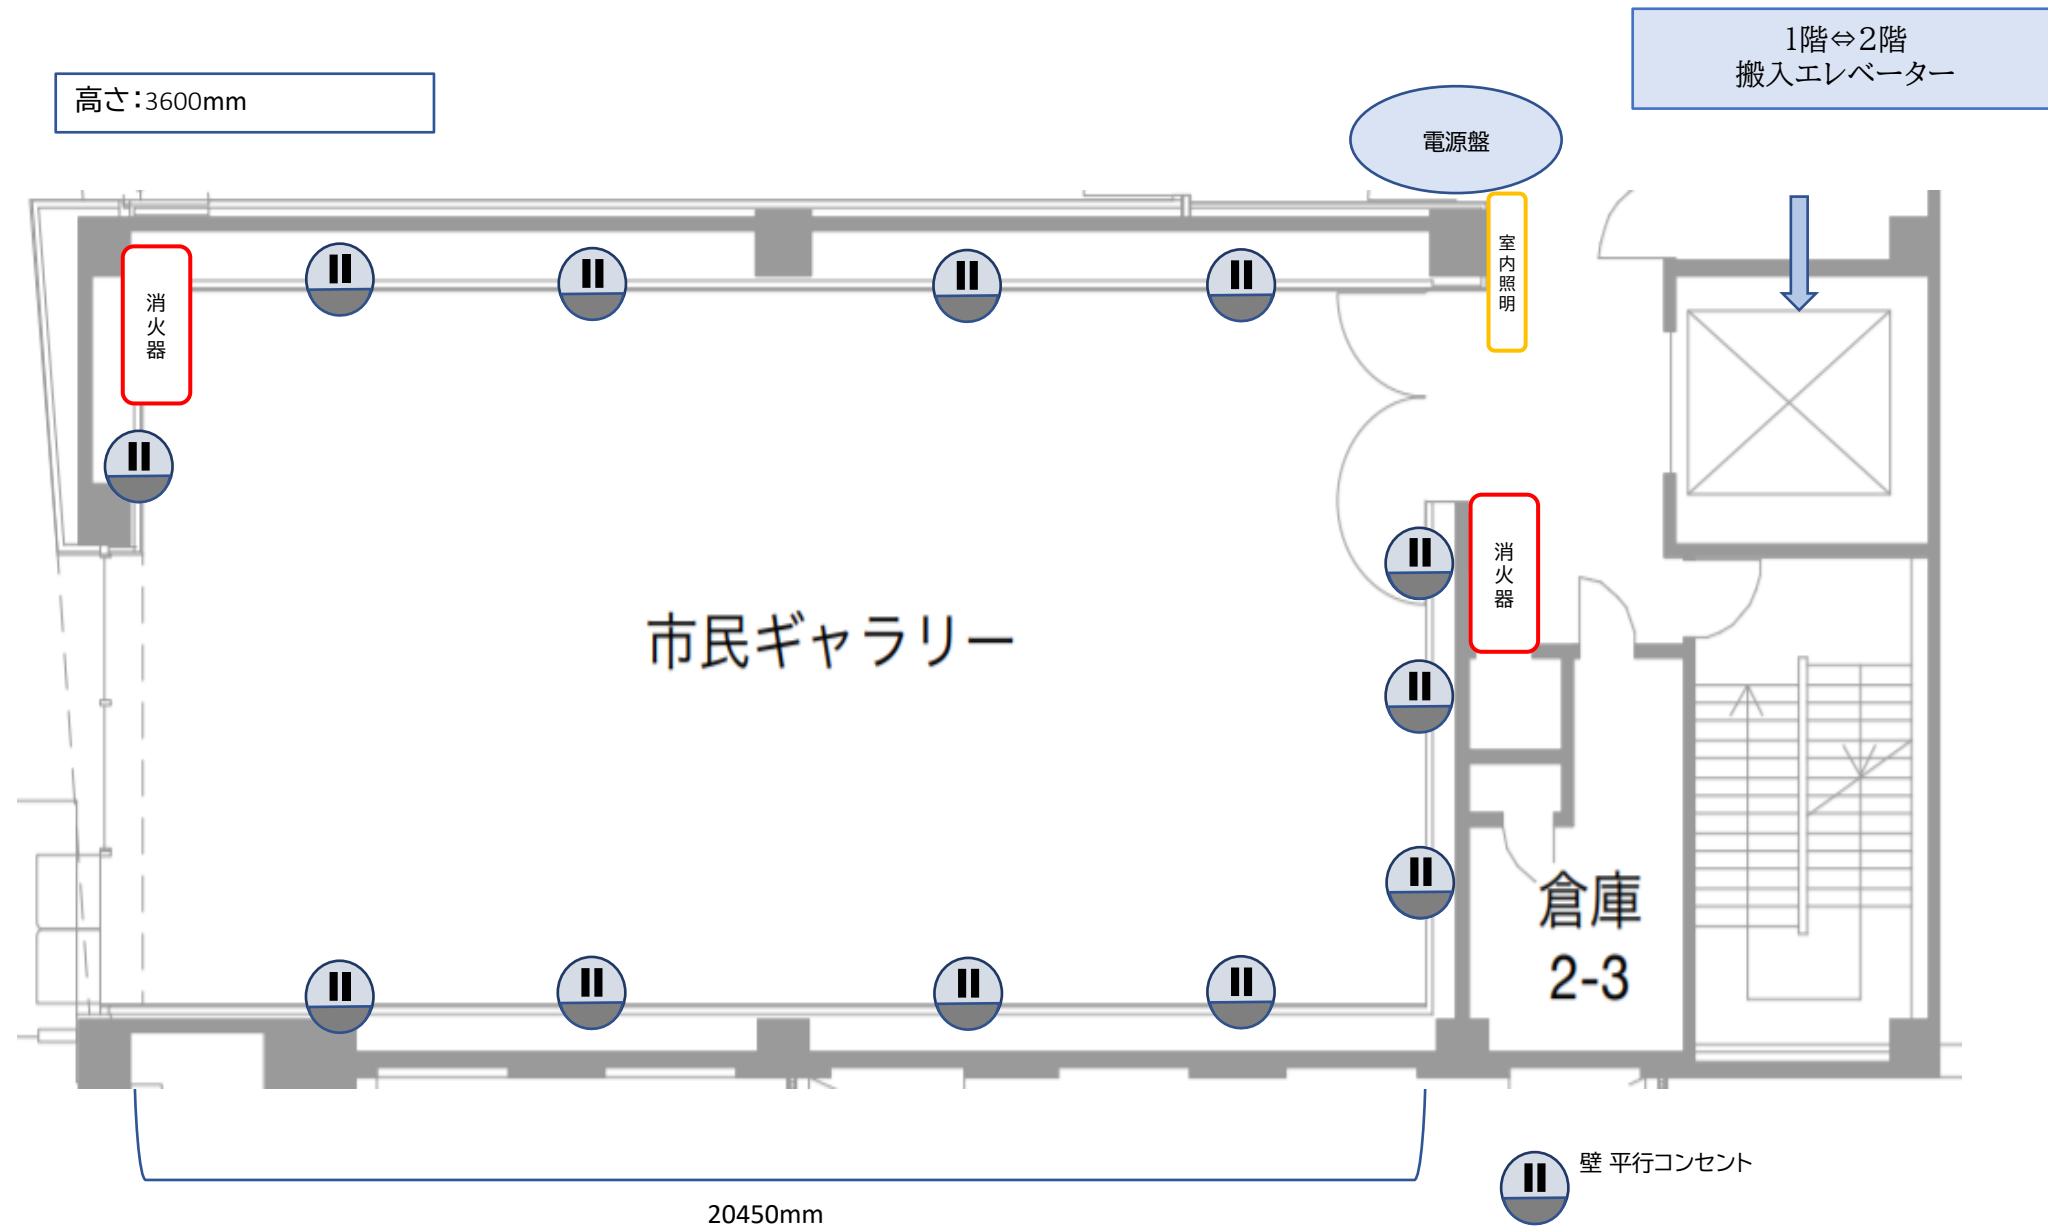

【市民ギャラリー レイアウト図】

※上記以外に床コンセント、天井照明用コンセント
がございます

倉庫

(オープンスタジオ)

EV D

倉庫

ピクチャーレール
上段:3580mm
下段:2375mm

EV C

市民ギャラリー 平面図 (A3=1/10)