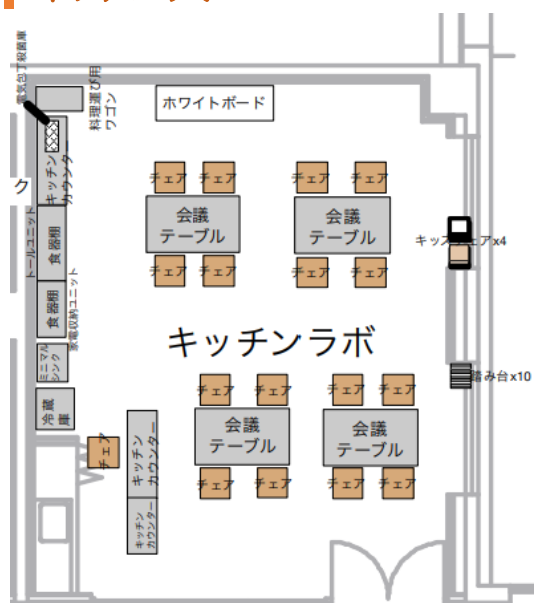

パルテノン多摩リニューアル後の新諸室紹介

大規模改修を機に新しく生まれる新施設をご紹介します。大規模改修工事のため調整中の内容も含まれます。運営準備の状況により、本内容は予告なく変更となる可能性があります。

また、新型コロナウイルス感染拡大状況により、一部機能に制限が発生いたします。

予めご了承の上、利用申込をいただきますようお願いいたします。

キッチンラボ

4F/面積55㎡/定員16名

特徴

- キッチンと調理器具があり、多摩中央公園エリアで調理ができる唯一のスペースとなります。
- 子ども用の踏み台・椅子・調理器具があり、子ども広場と一体的な利用ができます。
- 通路側の壁面が全面ガラス張りとなり、通路側から室内の活動状況が見えます。

軽食	食事	飲酒	マイク	合唱	軽運動
○	○	○	×	×	×

クリエイティブラボ

4F/面積44㎡/定員12名×2室

特徴

- 壁面2面がホワイトボードになっており、壁一面にポストイットを貼ったり書き込むことができる、クリエイティブな会議スペースとなります。
- 幼児が遊べるプレイランドブロック備品があり、隣で子どもを遊ばせながら会議ができます。
- 全面ガラス張りの開放的な入口となっており、通路側から室内の活動状況が見えます。
- 2つの部屋の壁は移動間仕切りになっており、連結して一体的に利用することもできます。