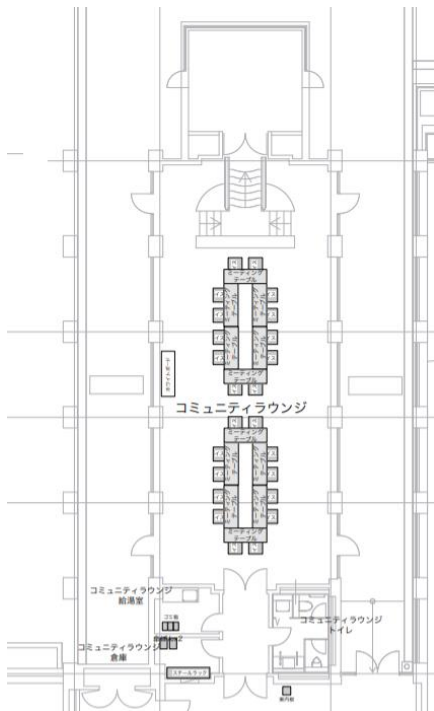

コミュニティラウンジ

5F / 面積135㎡ / 定員24名

特徴

- 大規模改修により、防災設備を改修し、多目的利用ができる施設として貸し出しが可能になりました。
- パルテノン大通りから大階段を上り、パーゴラ・きらめきの池からもアプローチできる、開放的なラウンジです。
- ガラス面で囲われているため自然採光に優れ、公園など屋外の自然と一体感のある居心地のよい空間です。
- トイレや給湯室を備えていますので、利便性高くご利用いただけます。

こんな使い方ができます

- 机・椅子を自由にレイアウトし、市民活動の場、打ち合わせやワークショップの場としての使い方ができます。
- 会議室の中では唯一、軽音楽などの用途でご利用いただけます。振動を伴わない軽運動も可能ですので、ヨガやリトミックなど幅広い活用ができます。

軽食	食事	飲酒	マイク	合唱	軽運動
○	○	○	○	○	○