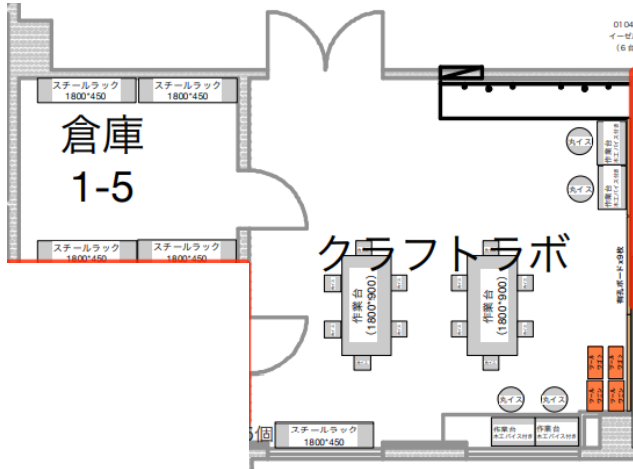

軽食	食事	飲酒	マイク	合唱	軽運動
○	○	○	×	×	×

クリエイティブラボ

4F/面積44㎡/定員12名×2室

特徴

- 壁面2面がホワイトボードになっており、壁一面にポストイットを貼ったり書き込むことができる、クリエイティブな会議スペースとなります。
- 幼児が遊べるプレイランドブロック備品があり、隣で子どもを遊ばせながら会議ができます。
- 全面ガラス張りの開放的な入口となっており、通路側から室内の活動状況が見えます。
- 2つの部屋の壁は移動間仕切りになっており、連結して一体的に利用することもできます。

こんな使い方ができます

- セミナーやワークショップなどに利用しやすいスペースです。大学生や企業が利用し、WEB会議やブレインストーミングなどクリエイティブな活動ができます。
- 予約がない日は、自習室スペース等として一般開放され、子どもを横で遊ばせながら会議をする親子や学生の居場所として活用できる予定です。

軽食	食事	飲酒	マイク	合唱	軽運動
○	○	○※	×	×	×

※ 1・2一休利用の場合のみ可

クラフトラボ

1F / 面積46㎡ / 定員16名

特徴

- 床がタイル貼りで、汚れを水洗いすることができるため、粉塵等の出る工作や美術向きの部屋です。
- 多様な工具や家では設置が難しい工作器具（電動のこぎり等）を備品として揃えています。
- 一般家庭では保有が難しいロックミシンなど衣装制作器具を備品として揃えています。
- 大きな工具や素材の洗浄や、染め物などができるよう、水場を4口設置しています。