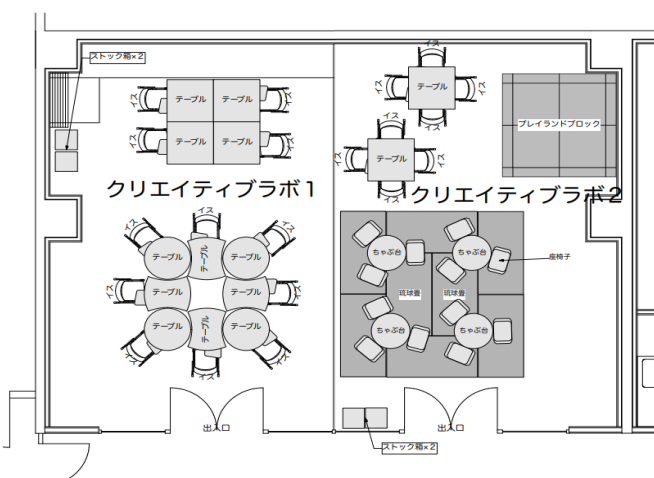

パルテノン多摩リニューアル後の新諸室紹介

大規模改修を機に新しく生まれる新施設をご紹介します。大規模改修工事のため調整中の内容も含まれます。運営準備の状況により、本内容は予告なく変更となる可能性があります。

また、新型コロナウイルス感染拡大状況により、一部機能に制限が発生いたします。

予めご了承の上、利用申込をいただきますようお願いいたします。

キッチンラボ

4F/面積55㎡/定員16名

特徴

- キッチンと調理器具があり、多摩中央公園エリアで調理ができる唯一のスペースとなります。
- 子ども用の踏み台・椅子・調理器具があり、子ども広場と一体的な利用ができます。
- 通路側の壁面が全面ガラス張りとなり、通路側から室内の活動状況が見えます。

軽食	食事	飲酒	マイク	合唱	軽運動
○	○	○	×	×	×

クリエイティブラボ

4F/面積44㎡/定員12名×2室

特徴

- 壁面2面がホワイトボードになっており、壁一面にポストイットを貼ったり書き込むことができる、クリエイティブな会議スペースとなります。
- 幼児が遊べるプレイランドブロック備品があり、隣で子どもを遊ばせながら会議ができます。
- 全面ガラス張りの開放的な入口となっており、通路側から室内の活動状況が見えます。
- 2つの部屋の壁は移動間仕切りになっており、連結して一体的に利用することもできます。