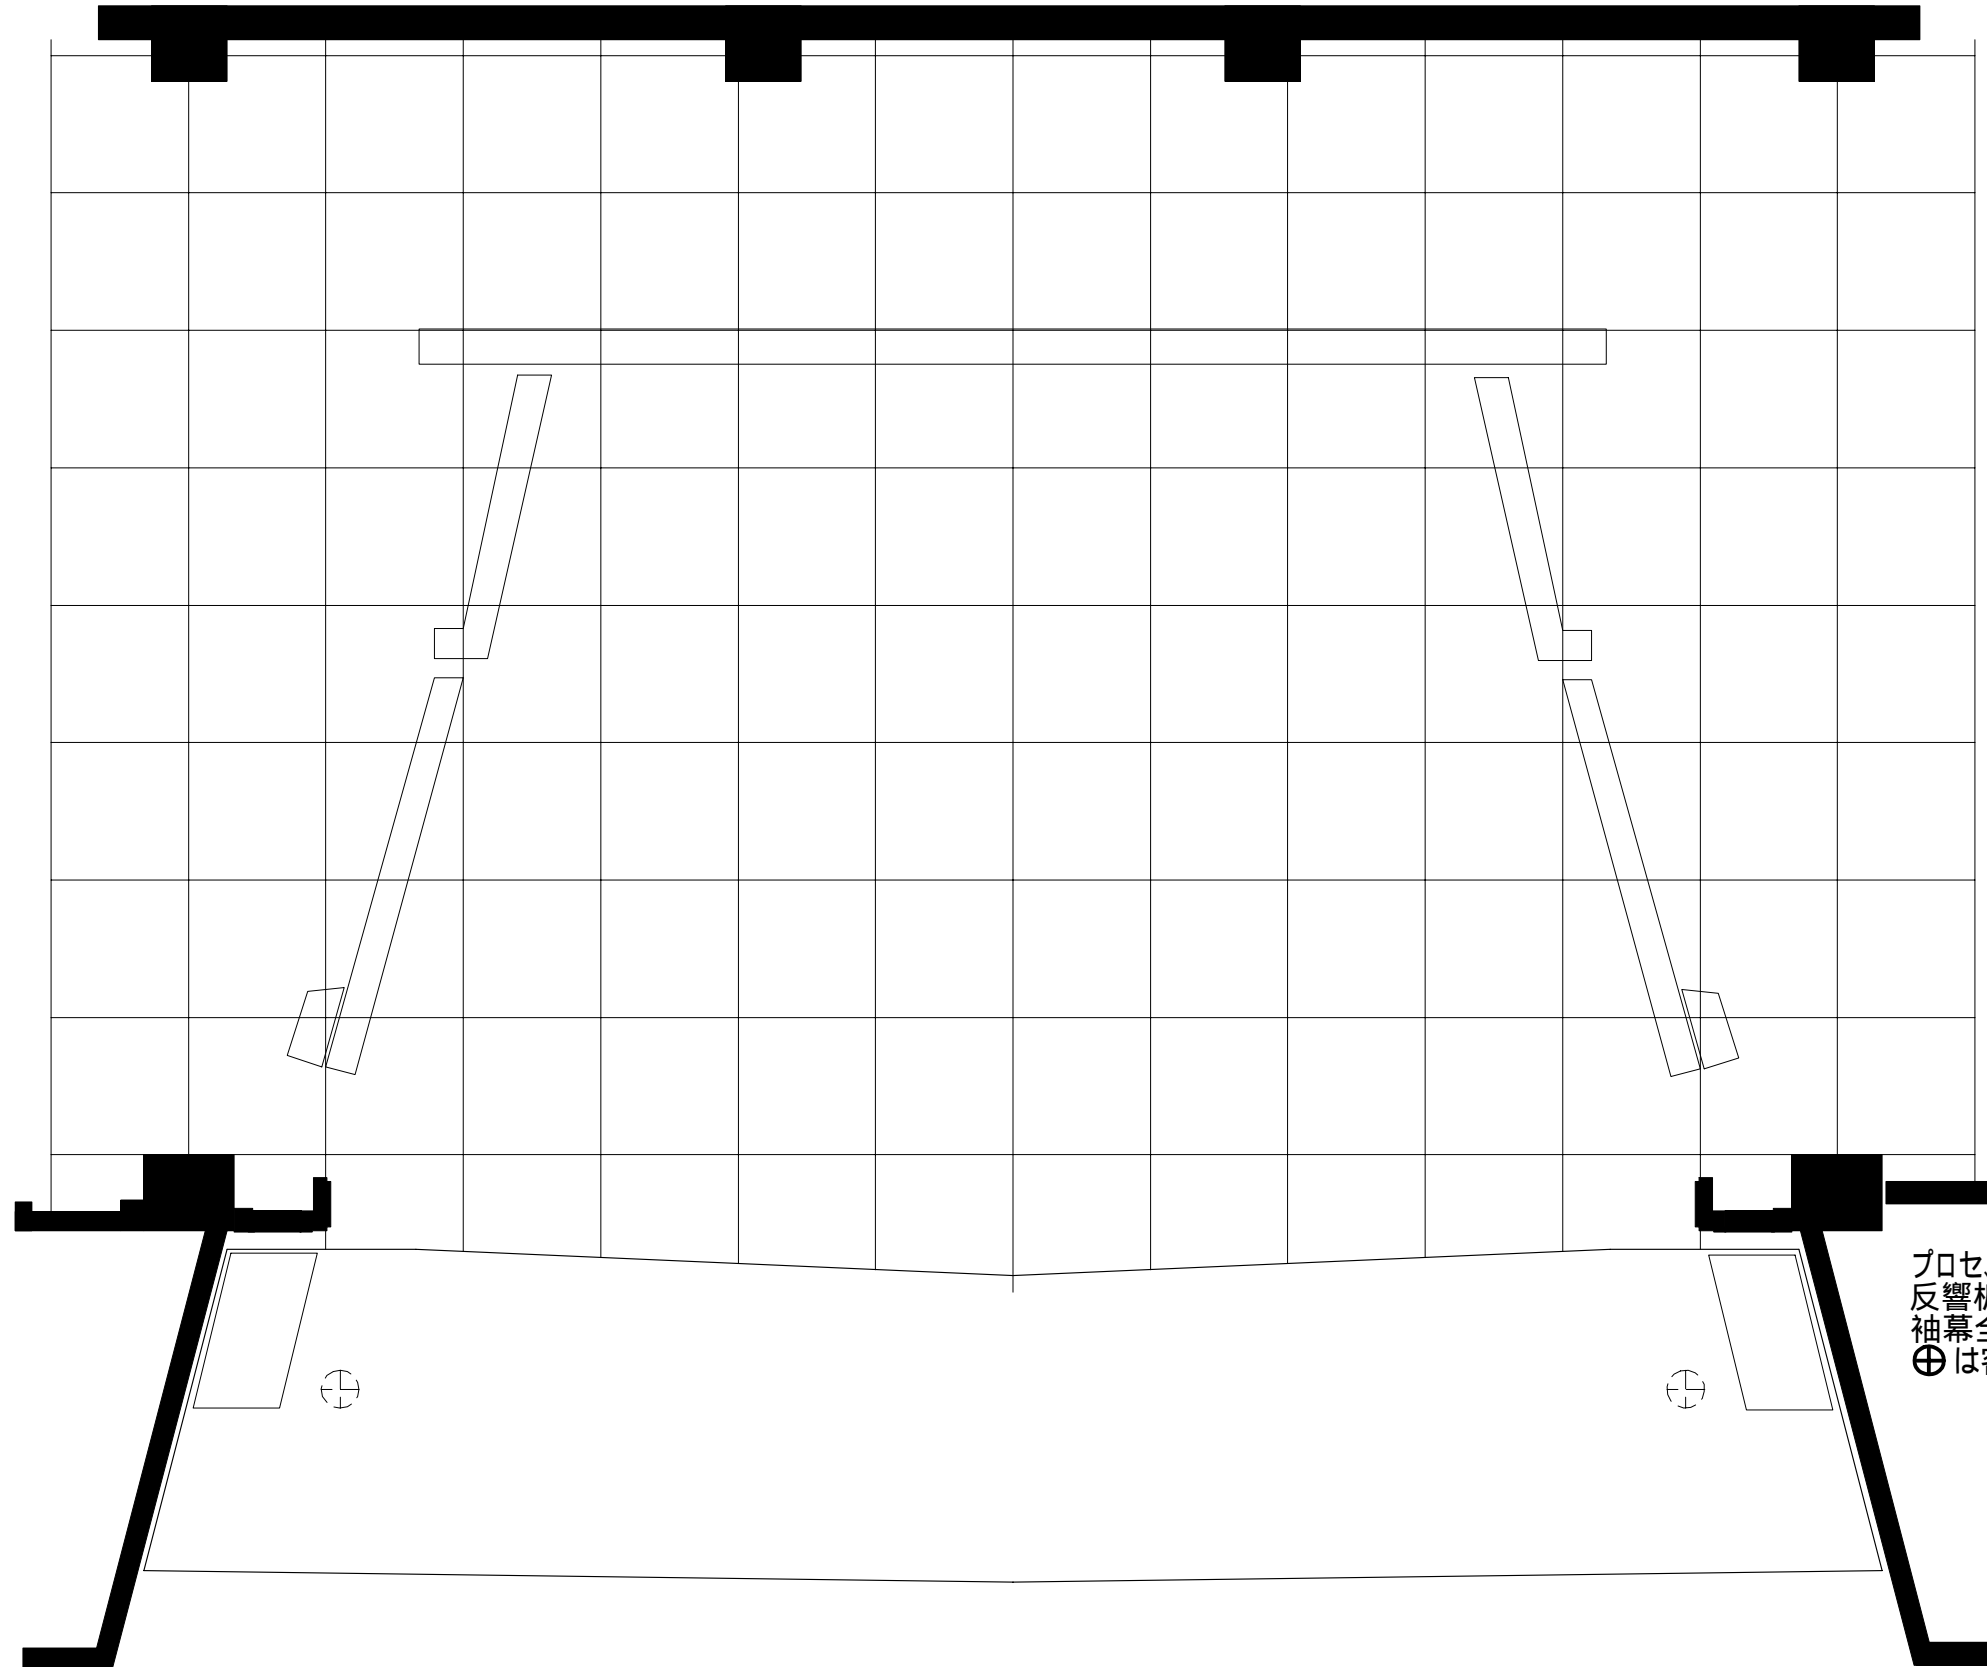

パルテノン多摩

TEL:042-375-1414
FAX:042-376-9191

大ホール舞台平面図

間口
高さ

18.0m

6.0m ~ 11.3m (可動)

Scale 1 : 100 (B4)

— ホリゾン幕
— 大黒
— 15バトン
— 14バトン
— 13バトン
— 12バトン

■ HL (5文字共)
— 5袖
— 11バトン
— 10バトン

— 6バトン
— 5バトン

■ 可動プロセニアム

プロセ、緞帳、オペラカーテン
反響板、BL、SUS、HLは電動
袖幕全閉時、間口7間
⊕は客席一列目