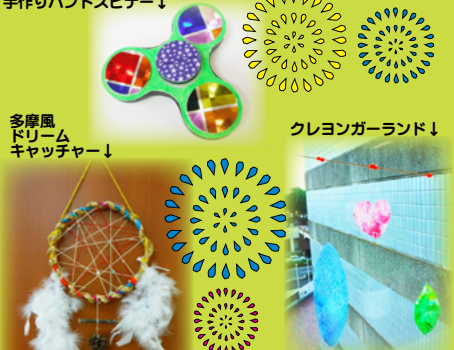

**【常設体験】**  
 京王プラザホテル多摩お絵かき展参加ブース(画用紙・画材の貸出など無料)、多摩市クールシェア2018

**5 (日) 11:00-16:00**

**多摩焼でびざごぞう茶碗と動物をつくろう②釉薬がけ**  
 13:30~ ◆小1~の親子  
 講師:やきもの世代交流会  
 ※事前申込者のみ・まんせき

●Tシャツアーンタッセルの指編みミサンガ ¥100  
 ●とうめいうちわ ¥350  
 ∴ぞーさん、シャワー ¥100

**【常設体験】**  
 お絵かき展参加ブース、クールシェア

**12 (日) 11:00-16:00**

**多摩焼でびざごぞう茶碗と動物をつくろう③講評会**  
 13:30~ ◆小1~の親子  
 講師:やきもの世代交流会  
 ※事前申込者のみ・まんせき

◇ひまわりのねんどピン ¥150  
 ●とうめいうちわ ¥350  
 ∴ふうせんさかなつり ¥100

**【常設体験】**  
 お絵かき展参加ブース、クールシェア

**17 (金) 11:00-16:00**

**親子でプログラミングに挑戦しよう!**  
 ¥500 ※事前申込者のみ・まんせき  
 14:00~16:00 ◆小1~4年生  
 講師:(株)JTB情報システム

◇光るねんどストラップ ¥180  
 ●夏の砂絵 ¥100  
 ∴水あそびカップくん ¥100

**18 (土) 12:30-16:00**

**団体利用**

☆アクアビーズ ¥150  
 ●キャップスピナー ¥100  
 ∴ふうせんさかなつり ¥100